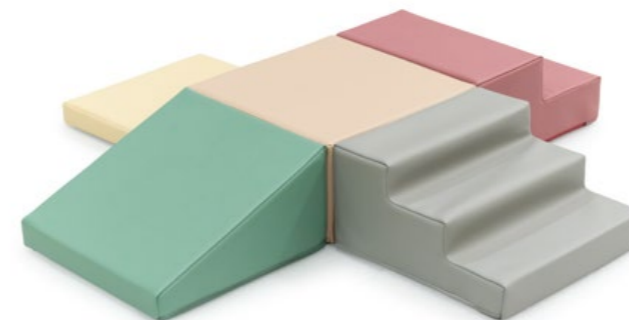

Ref. TRC1740
40 x 40 x 20 cm

Fundo antiderrapante

Rampa

Ref. TRC1737
40 x 40 x 20 cm

Fundo antiderrapante

Percurso N° 60

Ref. TRC1744

Medida total:
120 x 120 x 20 cm