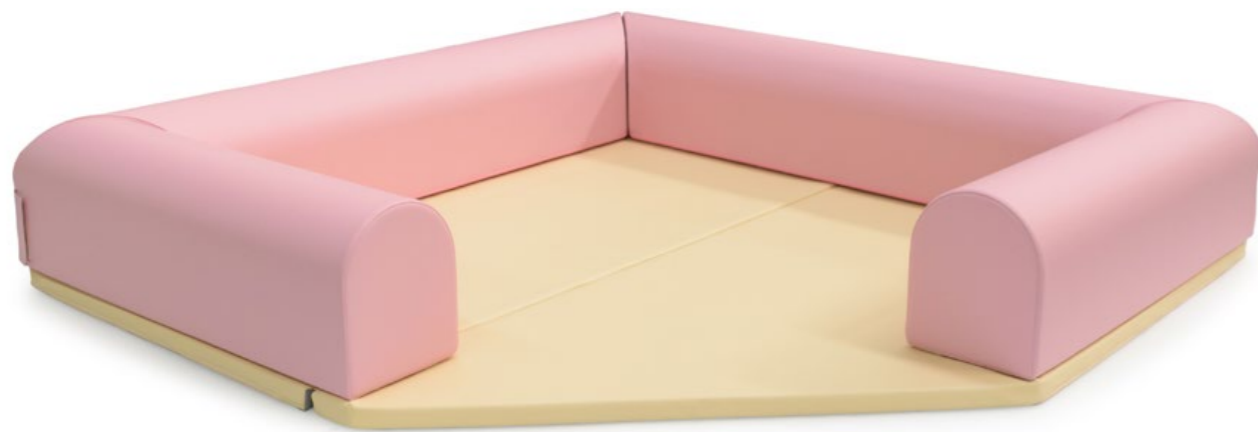

3x Ref. TRC1843 A

4x Ref. TRC1843 B

2x Ref. TRC1843 C

12x Bandas de velcro

Fundo antiderrapante

Uniões por velcro

Sistema de união por velcros e fundo antiderrapante

Parque Quadrado com Entrada

Ref. TRC3205

180 x 180 x 34 cm

- Fundo antiderrapante
- Uniões por velcro
- Tapete dobrável

Almofadão Gigante Flor

Ref. TRC356

120 x 120 x 20 cm

- Enchimento com flocos de espuma triturada
- Figuras costuradas