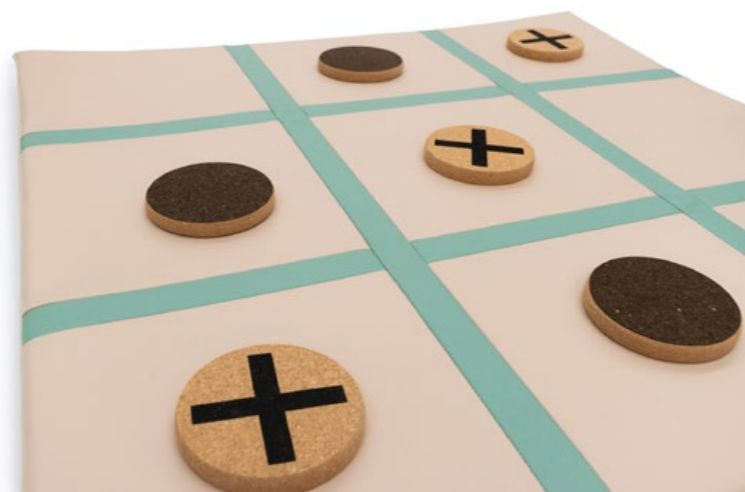

Disponível em português, francês e inglês

Tapete das Palavras

Ref. TRC3032 A Português

Ref. TRC3032 B Francês

Ref. TRC3032 C Inglês

120 x 100 x 2 cm

Figuras em impressão digital

Não limpar com produtos à base de álcool

26 Peças com letra maiúscula e palavra em letra minúscula para relacionar com a imagem do tapete.

Jogo do Galo

Ref. TRC5002/A

115 x 115 x 3 cm

- Conjunto composto por tapete, 5 peças em aglomerado de cortiça natural e 5 peças em aglomerado de cortiça escura
- Inclui saco de pano para as peças