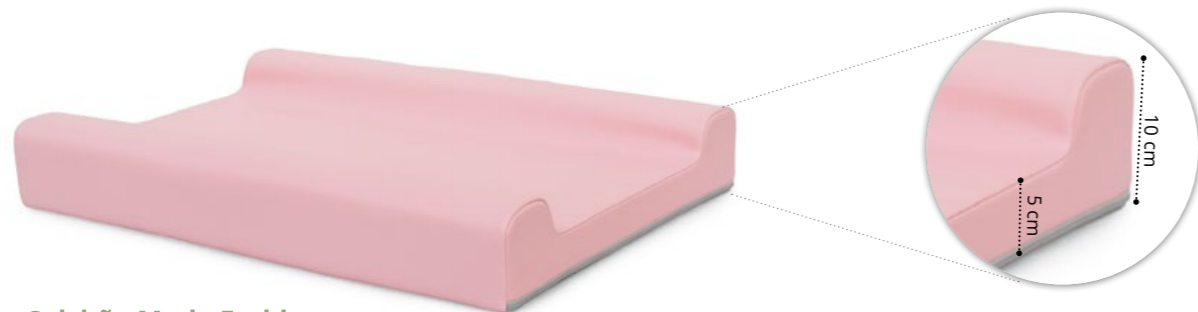

Colchão Muda Fraldas

Ref. **TRC953** 70 x 50 x 5/10 cm

Ref. **TRC954** 80 x 50 x 5/10 cm

Fundo antiderrapante

Colchão Muda Fraldas Decorado

Ref. **TRC951** 70 x 50 x 5/10 cm

Ref. **TRC955** 80 x 50 x 5/10 cm

Fundo antiderrapante

Padrão em impressão digital

Não limpar com produtos à base de álcool

Padrão à escolha (Ver padrões disponíveis na última página)