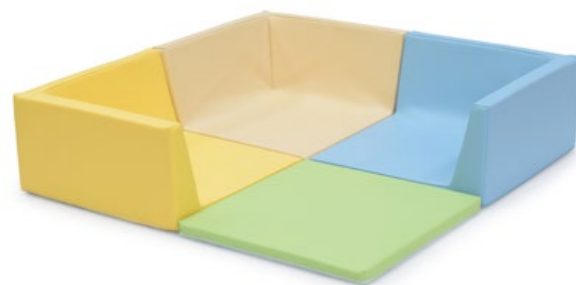

Medida total:
120 x 120 x 30 cm

Composto por:

4x Ref. TRC1843 A

4x Bandas de velcro

Fundo antiderrapante

Uniões por velcro

Parque 2

Ref. TRC1843 2