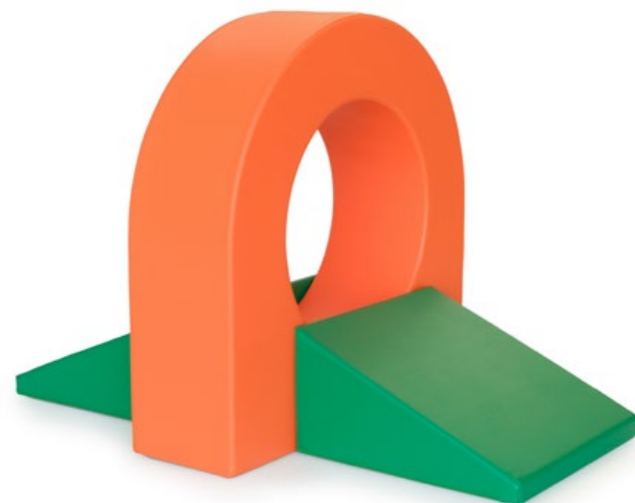

Percorso Nº 53

Ref. **TRC1743**

Medida total:
240 x 60 x 45 cm

Composto por 5 peças:

- 1x Ref. TRC1635
- 1x Ref. TRC1695
- 2x Ref. TRC1713
- 1x Ref. TRC1671

Fundo antiderrapante

Percorso Nº 66

Ref. **TRC3026**