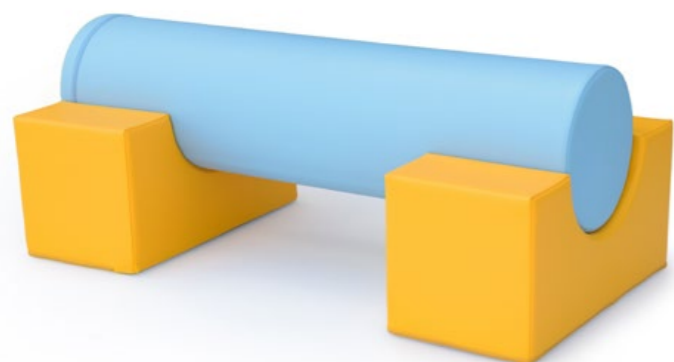

Ponte de Rolos

Ref. **TRC1732**

Medida total:
175 x 60 x 45 cm

Fundo antiderrapante

Uniões por velcro

Percurso com Cilindro

Ref. **TRC3006**

Medida total:
120 x 60 x 50 cm

Composto por 3 peças:

1x Ref. TRC1671

2x Ref. TRC1713

Fundo antiderrapante
(excluindo o Cilindro)