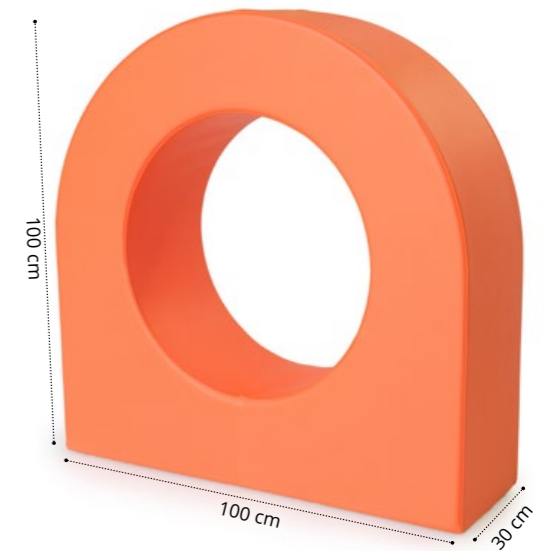

Roda com Fundo Reto

Ref. TRC1820

100 x 30 x 100 cm

Fundo antiderrapante

Meia Roda

Ref. TRC1833

120 x 60 x 30 cm