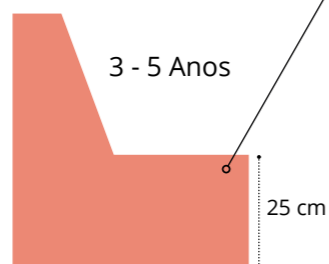

35 x 20 cm

- Fundo antiderrapante
- Figuras costuradas

LINHA PRÉ-ESCOLAR

3 - 5 Anos

Não usar produtos abrasivos de limpeza.

Limpar apenas com água e sabão, passando depois com um pano seco.

Sofás com 25 cm de altura do assento