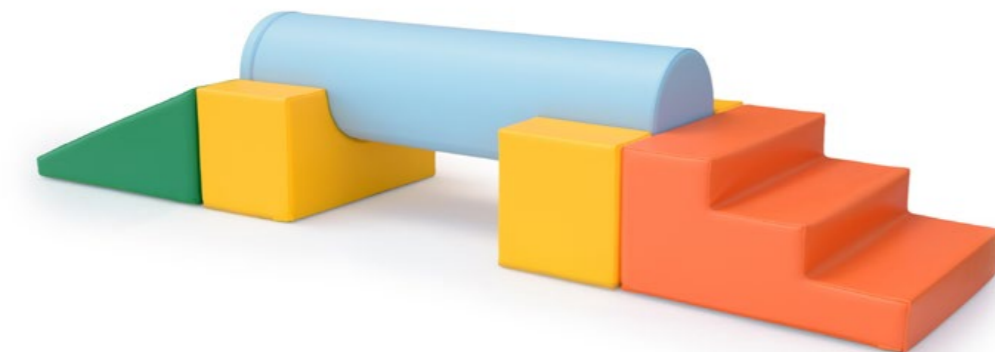

Percorso Nº 53

Ref. **TRC1743**

Medida total:
240 x 60 x 45 cm

Composto por 5 peças:

- 1x Ref. TRC1635
- 1x Ref. TRC1695
- 2x Ref. TRC1713
- 1x Ref. TRC1671

Fundo antiderrapante