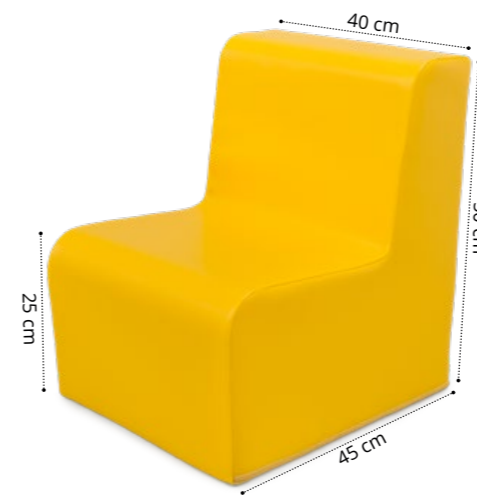

Sofá Curvo Individual

Ref. **TRC1617**

40 x 45 x 50 cm

Fundo antiderrapante