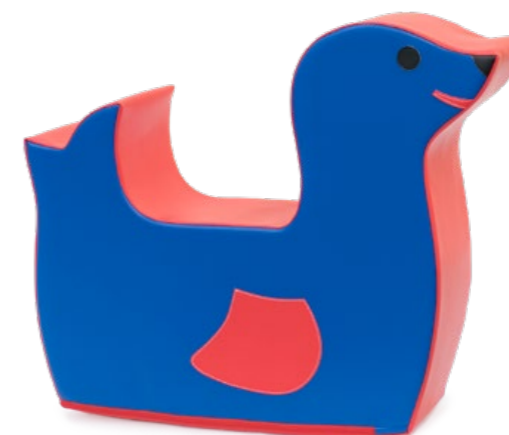

Figuras costuradas

Enchimento com bolas de esferovite

Puff Pera - Girafa

Ref. TRC389

50 x 80 cm

Figuras costuradas

Enchimento com bolas de esferovite

Foca