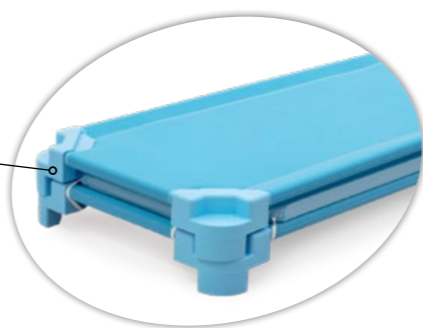

Cantos recortados e elástico para prender facilmente ao catre.

Catre Empilhável

Ref. TRC6009

130 x 54 x 11 cm

- Inclui lençol de baixo e identificador.

Contorno de Catre

Ref. TRC3242

80 x 60 x 40 cm