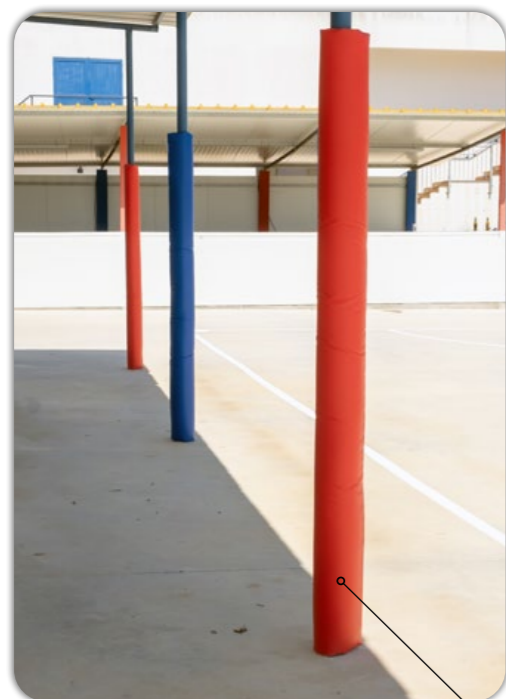

Proteções de coluna

Soluções à medida, para todo o tipo de colunas: quadradas, retangulares, redondas, proteções desportivas, proteções de cantos, etc.

As nossas proteções são fabricadas em espuma de poliuretano ou espuma de polietileno conforme a especificidade da coluna a proteger, com revestimento em tela de PVC impermeável e lavável, com tratamento ignífugo M2 e sistema de fecho por abas de velcro.

Proteções de Coluna

Ref. TRC730