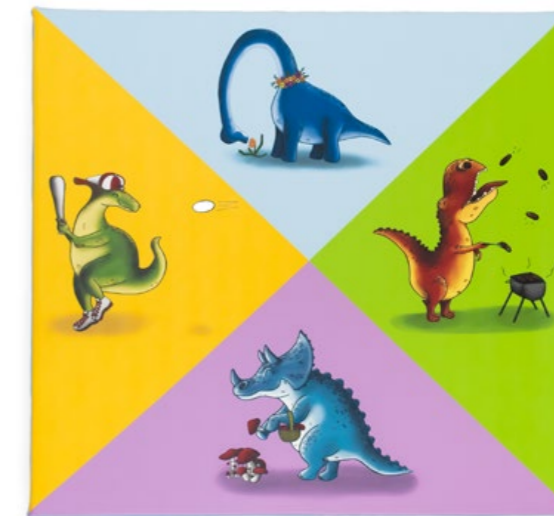

 Figuras em impressão digital

 Não limpar com produtos à base de álcool

Tapete Bicolor - Dino no Jardim

Ref. TRC205

200 x 100 x 3 cm

 Figuras em impressão digital

 Não limpar com produtos à base de álcool

Tapete Dinossauros