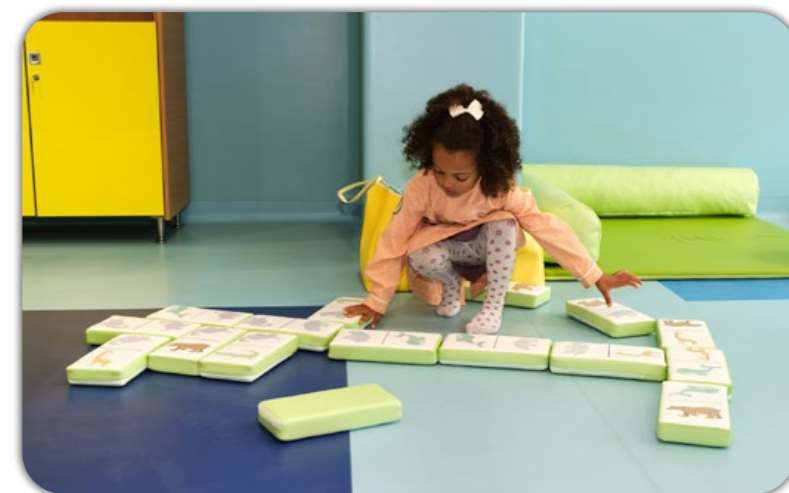

Dominó de Cores com 10 Peças

Ref. TRC2875

40 x 20 x 10 cm (cada peça)
50 x 40 x 40 cm (saco de transporte)

- Inclui saco de transporte
- As cores das peças e do saco podem variar.