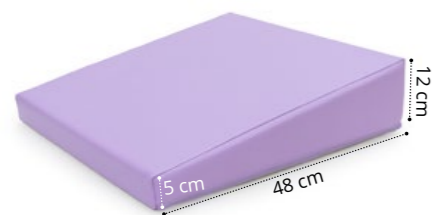

Escada de 2 Degraus
Ref. TRC1735
48 x 48 x 24 cm

Fundo antiderrapante

Escada de 3 Degraus
Ref. TRC1783
48 x 48 x 24 cm

Fundo antiderrapante

Rampa Dupla
Ref. TRC3071
72 x 48 x 24 cm

Fundo antiderrapante

Rampa Baixa