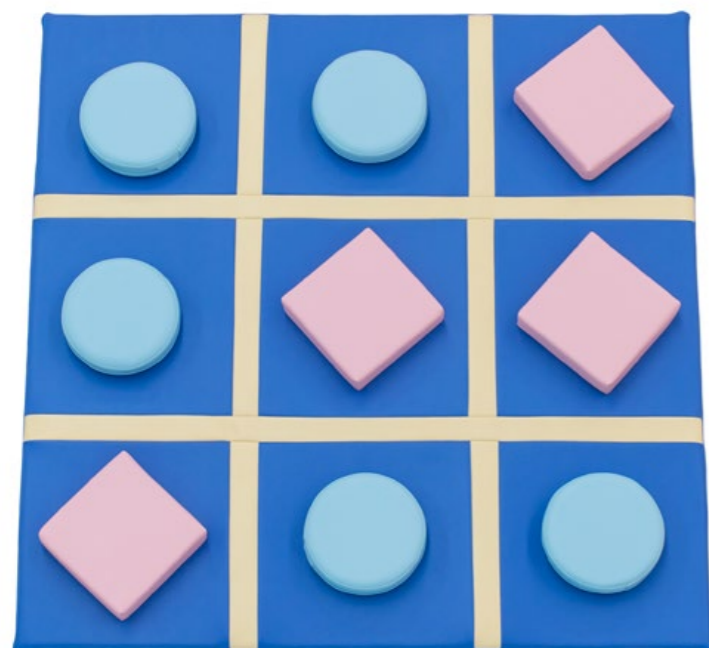

Jogo da Macaca

Ref. TRC221

200 x 100 x 2 cm

- Fundo antiderrapante
- Espuma de elevada dureza
- Figuras costuradas

- Conjunto composto por um tapete e uma malha

Jogo da Macaca Arco-Íris

Ref. TRC3253

200 x 100 x 2 cm

- Fundo antiderrapante
- Espuma de elevada dureza
- Figuras em impressão digital
- Não limpar com produtos à base de álcool

- Conjunto composto por um tapete e uma malha

Tangram

Ref. TRC3008

72 x 72 x 20 cm

- Conjunto composto por 7 peças
- As cores podem variar
- Inclui saco de arrumação

Jogo do Galo

Ref. TRC3009

115 x 115 x 3 cm

- Conjunto composto por tapete, 5 peças redondas e 5 peças quadradas
- Inclui saco para as peças