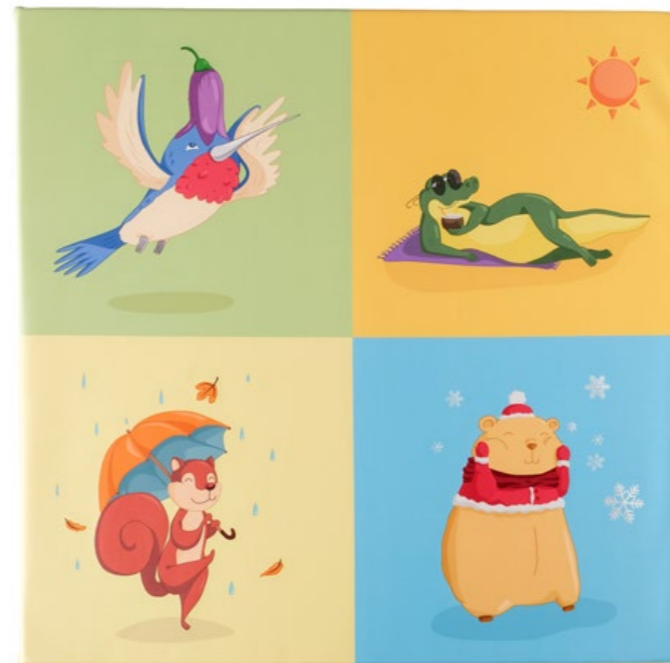

Tapete Alfabeto Maiúsculo

Ref. TRC254

130 x 130 x 3 cm

- Figuras em impressão digital
- Não limpar com produtos à base de álcool

Tapete Animais da Fazenda

Ref. TRC196/A

130 x 130 x 3 cm

- Figuras em impressão digital
- Não limpar com produtos à base de álcool