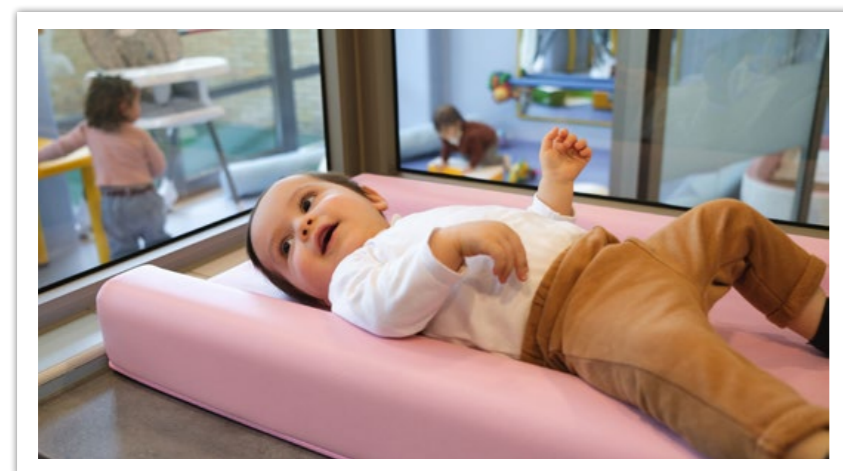

Colchão Muda Fraldas

Ref. **TRC977** 70 x 50 x 5/10 cm

Ref. **TRC976** 80 x 50 x 5/10 cm

Fundo antiderrapante

Ninho Azul

Ref. **TRC331**

90 x 20 cm

Enchimento com flocos de espuma triturada