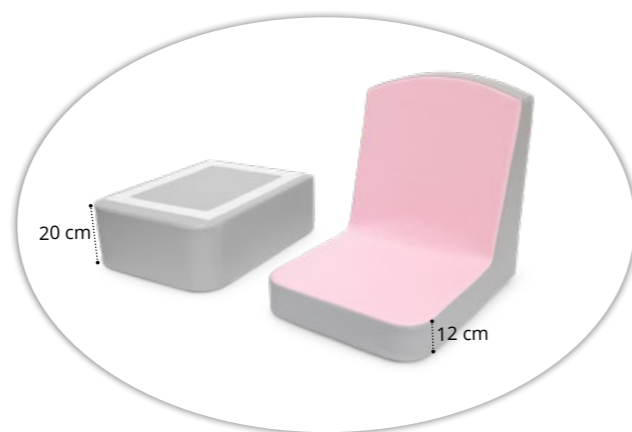

40 x 45 x 45 cm

- Fundo antiderrapante

Sofá Cambalhota

Ref. TRC2951

60 x 150 x 33 cm (aberto)

- Fundo antiderrapante
- Dobrável

Assento Baixo para Adulto com Base

Ref. TRC1612