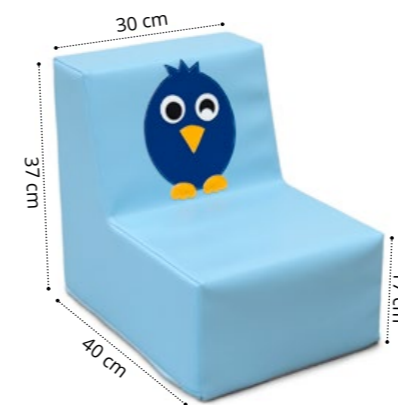

Sofá Individual - Pássaro Azul

Ref. TRC3178

30 x 40 x 37 cm

- Fundo antiderrapante
- Figuras costuradas