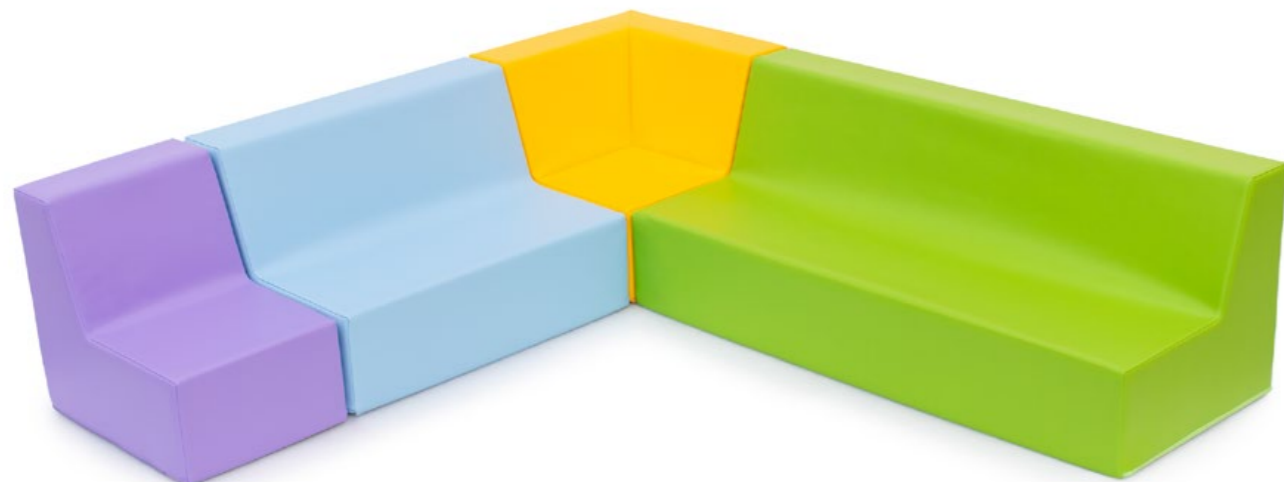

Conjunto de Sofás com Quadrado

Ref. TRC2956

Medida total:
140 x 100 x 37 cm

Composto por 3 peças:

1x Ref. TRC2847

1x Ref. TRC2845

1x Ref. TRC2851

Fundo antiderrapante