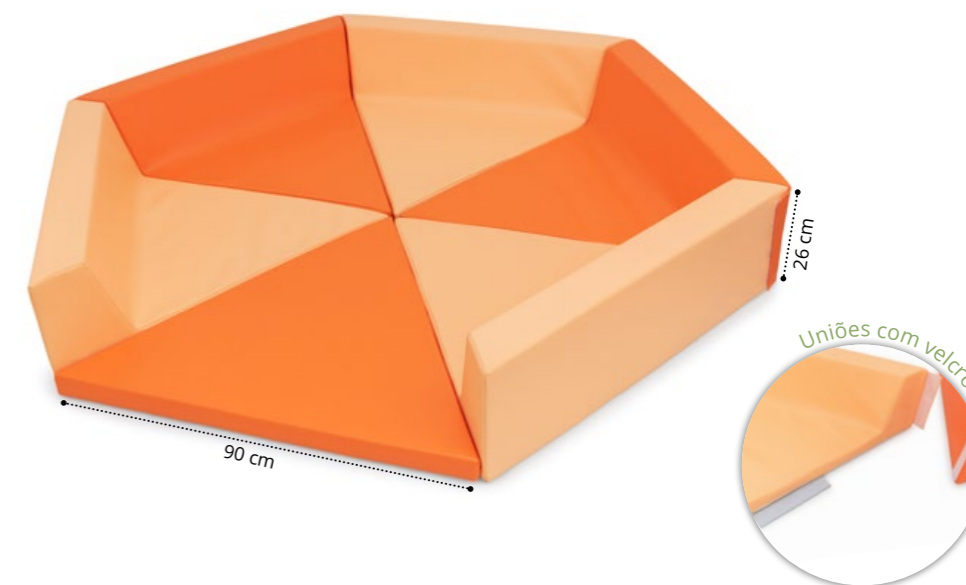

Hexágono Lúdico

Ref. TRC1798

Medida total:

180 x 180 x 26 cm

Fundo antiderrapante

Uniões por velcro