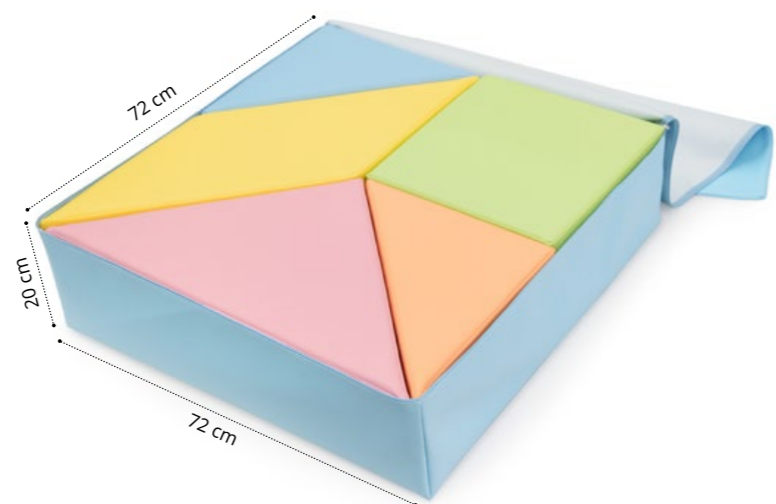

Tangram

Ref. TRC3008

72 x 72 x 20 cm

- Conjunto composto por 7 peças
- As cores podem variar
- Inclui saco de arrumação