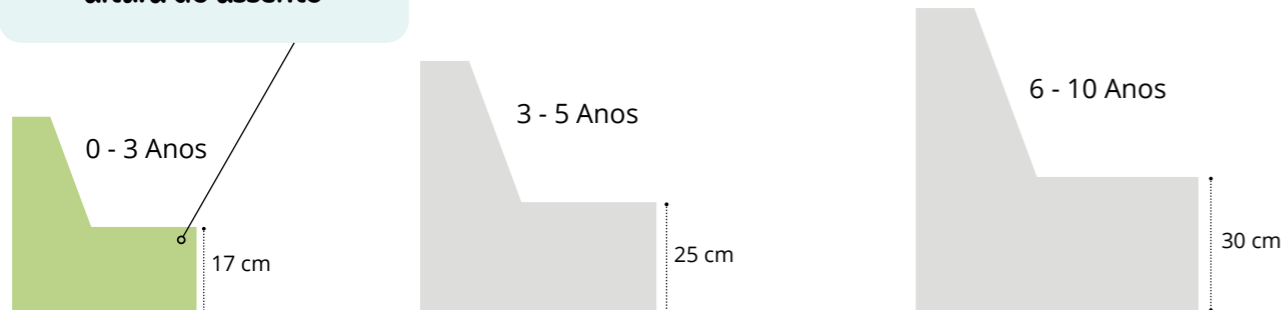

Sofás com 17 cm de altura do assento

Peças fabricadas em espuma de poliuretano de 23kg/m³, revestidas com tela PVC impermeável, lavável, com tratamento ignífero M2, isenta de ftalatos, ou de produtos nocivos para a saúde das crianças, respeitando as normas europeias de segurança.