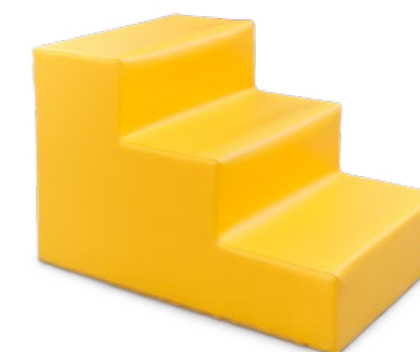

Escada

Ref. TRC1717

72 x 48 x 48 cm

Fundo antiderrapante