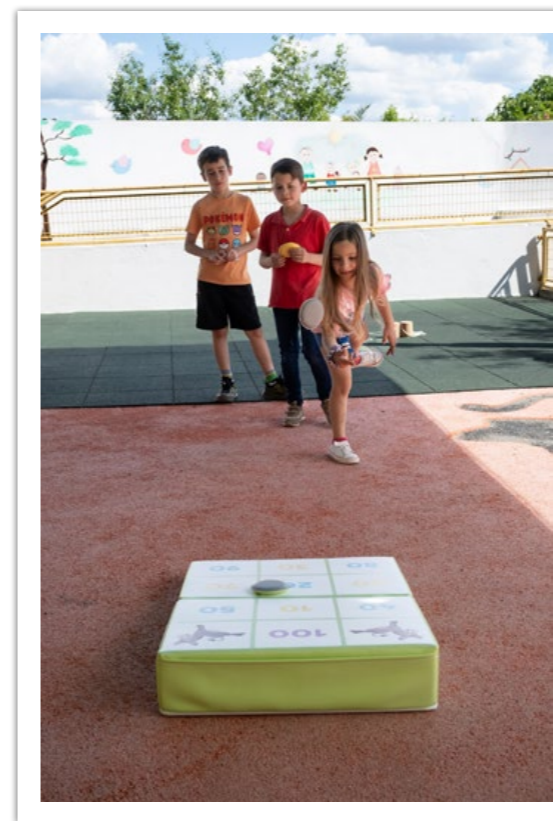

Jogo do Burro

Ref. TRC3012

80 x 60 x 15 cm (aberto)

• Conjunto composto por uma rampa dobrável e quatro malhas

- Fundo antiderrapante
- Tapete dobrável
- Figuras em impressão digital
- Não limpar com produtos à base de álcool