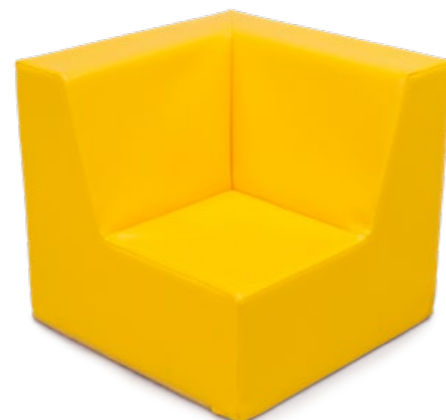

Sofá de Canto

Ref. TRC2848

40 x 40 x 37 cm

- Fundo antiderrapante