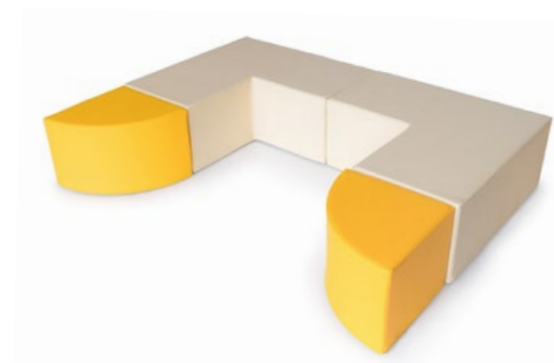

76 x 38 x 30 cm

Fundo antiderrapante

Banco Curvo

Ref. TRC3274 C

76 x 38 x 30 cm

Fundo antiderrapante

Bancos Multiforma

Permite diversas combinações