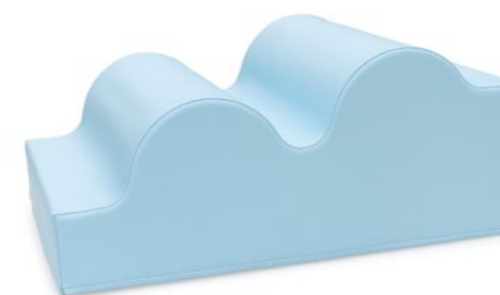

Fundo antiderrapante

Tapete Meio Círculo

Ref. TRC182

96 x 48 x 3 cm

Fundo antiderrapante

Ondulação Convexa

Ref. TRC2823

72 x 48 x 31 cm