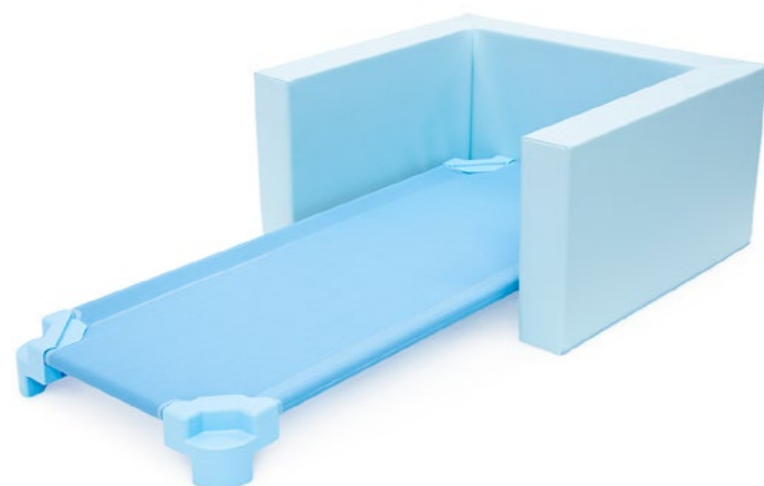

Contorno para Catre em Tela Plástica

Ref. TRC3242 A

80 x 60 x 40 cm

- Catre não incluído