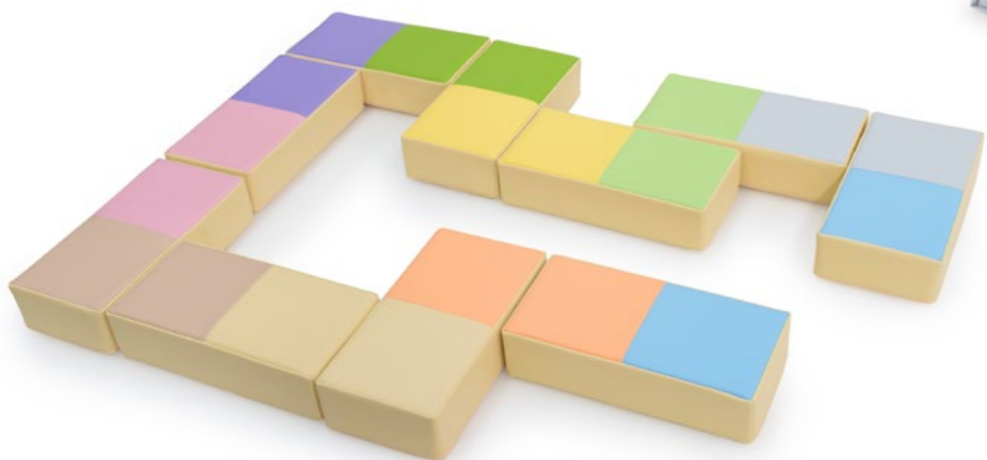

Dominó de Cores com 10 Peças

Ref. TRC2875

40 x 20 x 10 cm (cada peça)
50 x 40 x 40 cm (saco de transporte)

- Inclui saco de transporte
- As cores das peças e do saco podem variar.