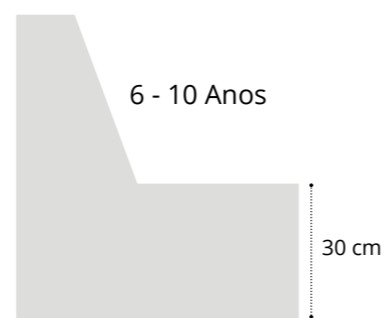

35 x 20 cm

- Fundo antiderrapante
- Figuras costuradas

LINHA PRÉ-ESCOLAR

3 - 5 Anos

Não usar produtos abrasivos de limpeza.

Limpar apenas com água e sabão, passando depois com um pano seco.

Sofás com 25 cm de altura do assento