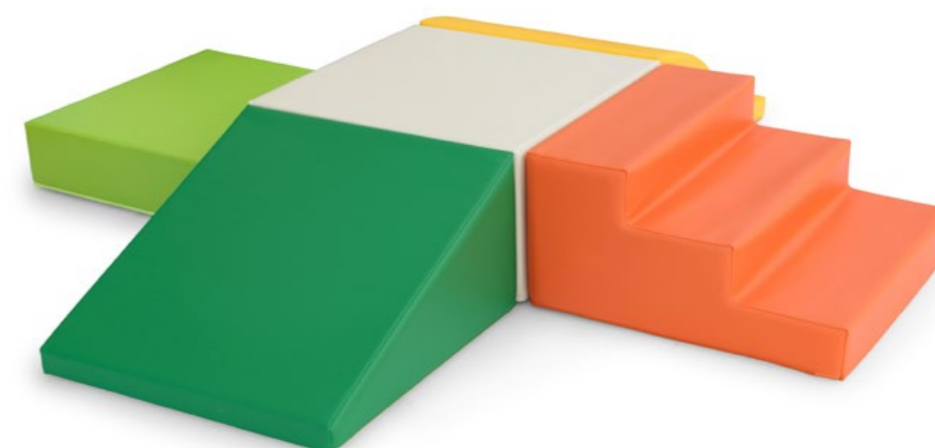

Percurso N° 7

Ref. **TRC1719**

Medida total:
180 x 180 x 30 cm

Composto por 5 peças:

1x Ref. TRC1634

1x Ref. TRC1635

1x Ref. TRC1695

1x Ref. TRC1782

1x Ref. TRC1637

Fundo antiderrapante