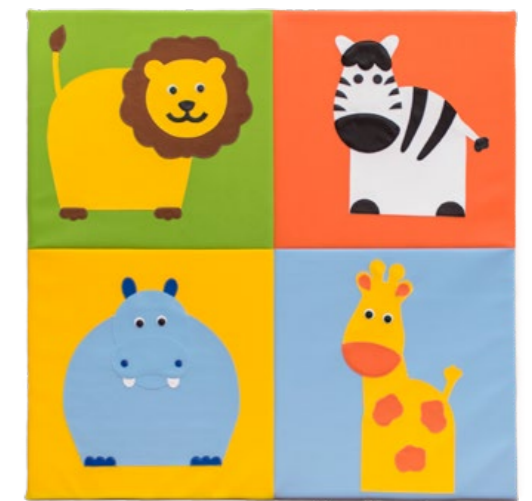

Tapete Animais da Selva

Ref. TRC210	130 x 130 x 3 cm
Ref. TRC211	150 x 150 x 3 cm
Ref. TRC212	200 x 200 x 3 cm

Figuras costuradas