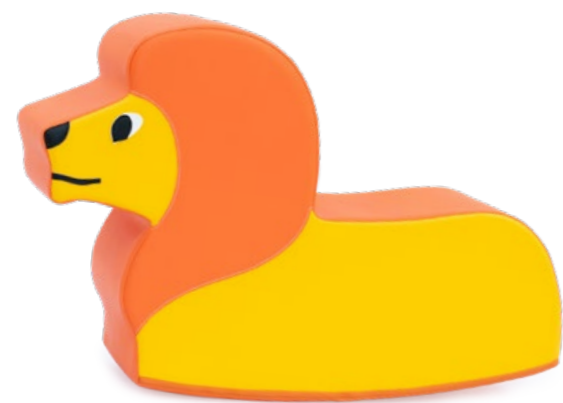

Leão
Ref. TRC2862
70 x 47 x 20 cm
Figuras costuradas