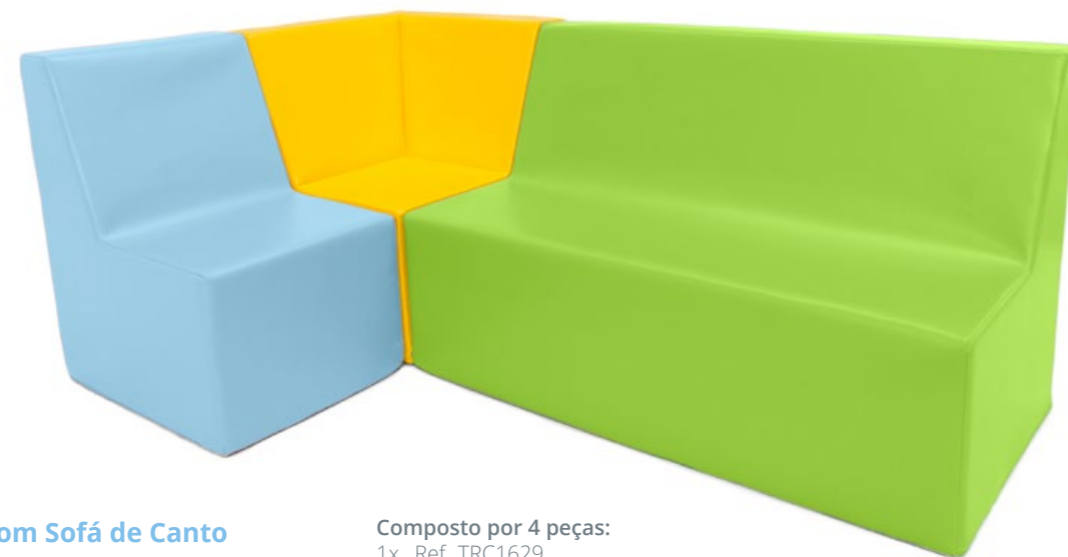

Conjunto com Sofá de Canto

Ref. **TRC2830**

Medida total:
150 x 90 x 60 cm

Composto por 4 peças:

1x Ref. TRC1629

2x Ref. TRC1628

1x Ref. TRC2828

Fundo antiderrapante