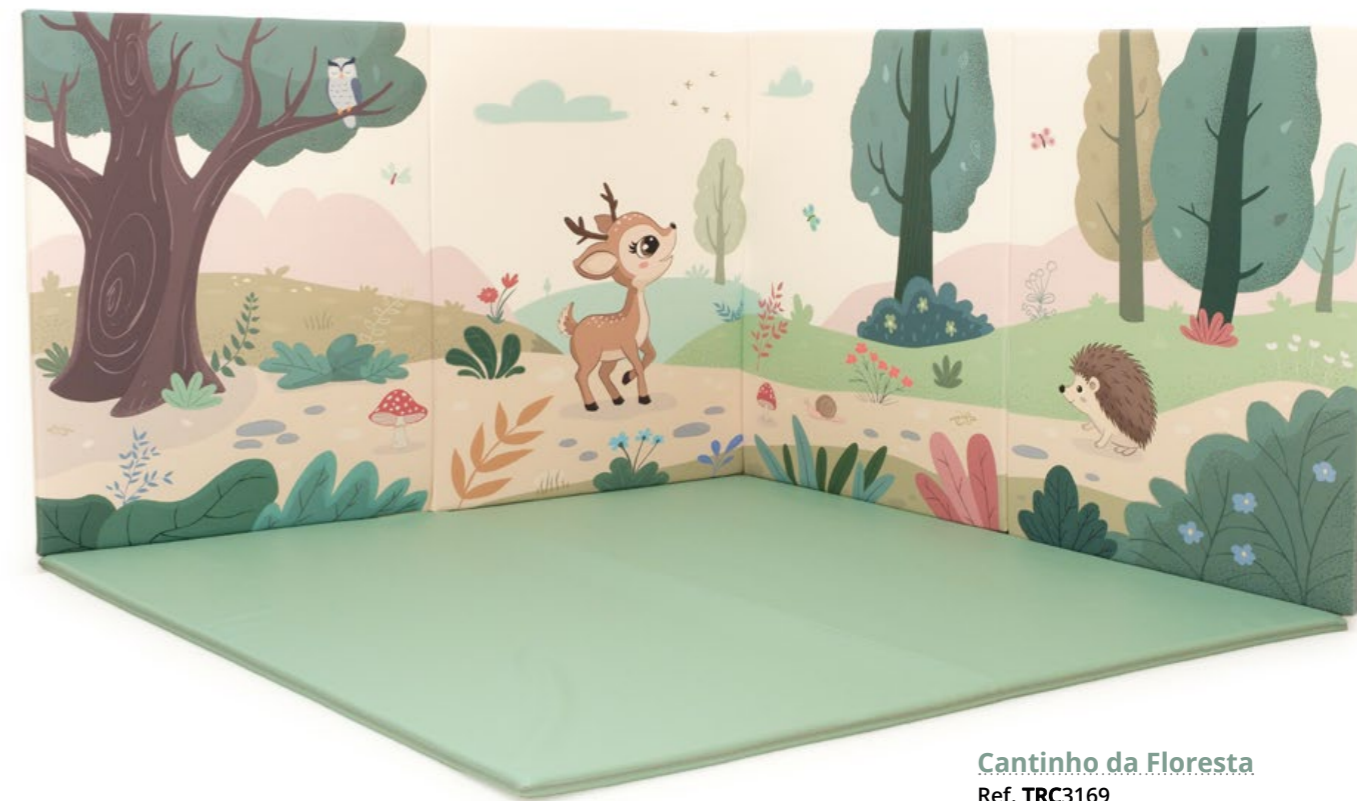

Vermelho
186C

Bege
155C

PROTEÇÕES

Cantinho Dinossauros

Ref. TRC3167

200 x 200 x 120 cm

-  Fixação à parede por velcro
-  Figuras em impressão digital
-  Não limpar com produtos à base de álcool

Cantinho da Floresta