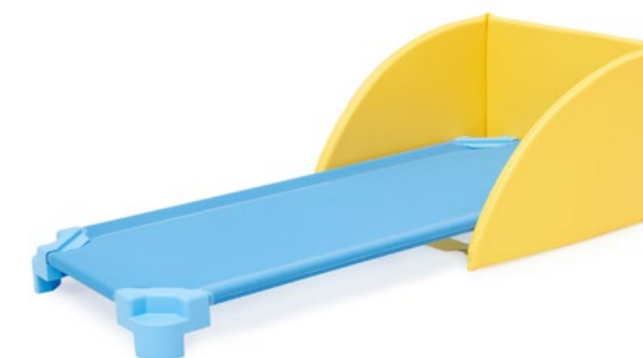

Contorno Curvo de Catre

Ref. TRC3244

64 x 60 x 40 cm

- Catre não incluído

Lençol de Baixo para Catre

Ref. TRC6010

130 x 60 cm