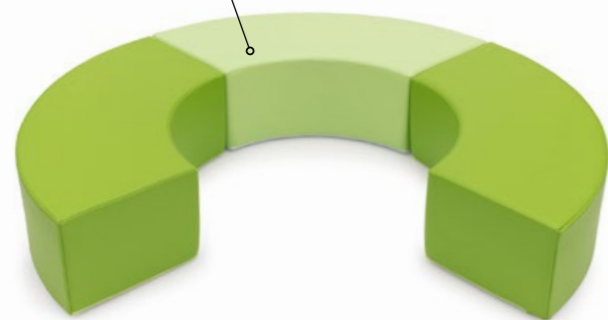

Bancos Modulares

Permite diversas combinações