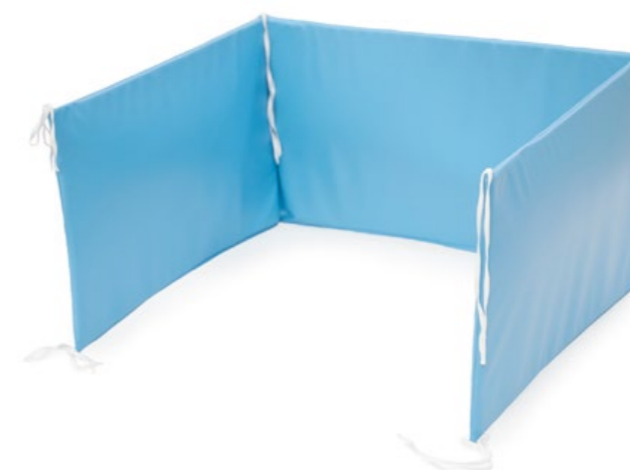

Conjunto de Lençóis para Berço Oval

Ref. **TRC3228**

Composto por:

Lençol de baixo ajustável	108 x 48 cm
Lençol de cima	110 x 80 cm

Edredão para Berço Oval

Ref. **TRC3229**

100 x 70 cm

Contorno de Berço