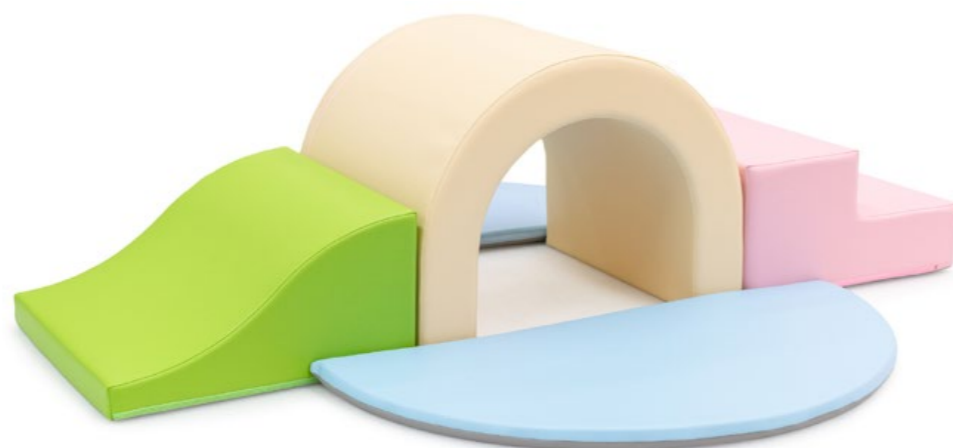

Percurso Nº 23

Ref. TRC2987

Medida total:
156 x 144 x 45 cm

Composto por 5 peças:

- 2x Ref. TRC182
- 1x Ref. TRC1703
- 1x Ref. TRC1735
- 1x Ref. TRC2981

Fundo antiderrapante
(excluindo o túnel)