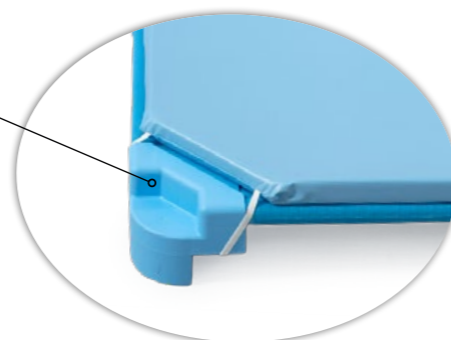

Cantos recortados e elástico para prender facilmente ao catre.

Catre Empilhável

Ref. TRC6009

130 x 54 x 11 cm

- Inclui lençol de baixo e identificador.

Contorno de Catre

Ref. TRC3242

80 x 60 x 40 cm