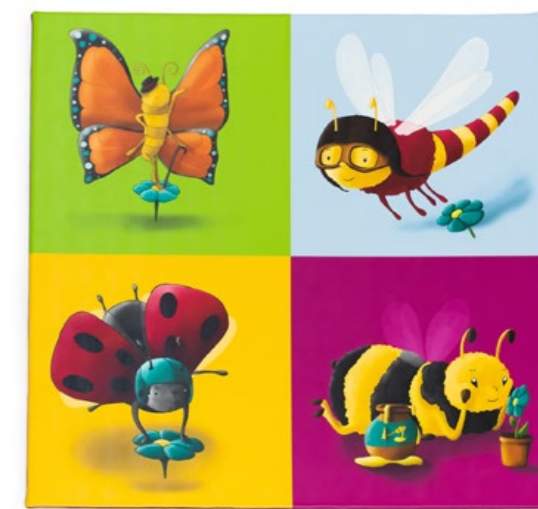

130 x 130 x 3 cm

 Figuras em impressão digital

 Não limpar com produtos à base de álcool

Tapete Animais Voadores

Ref. TRC197

130 x 130 x 3 cm

 Figuras em impressão digital

 Não limpar com produtos à base de álcool