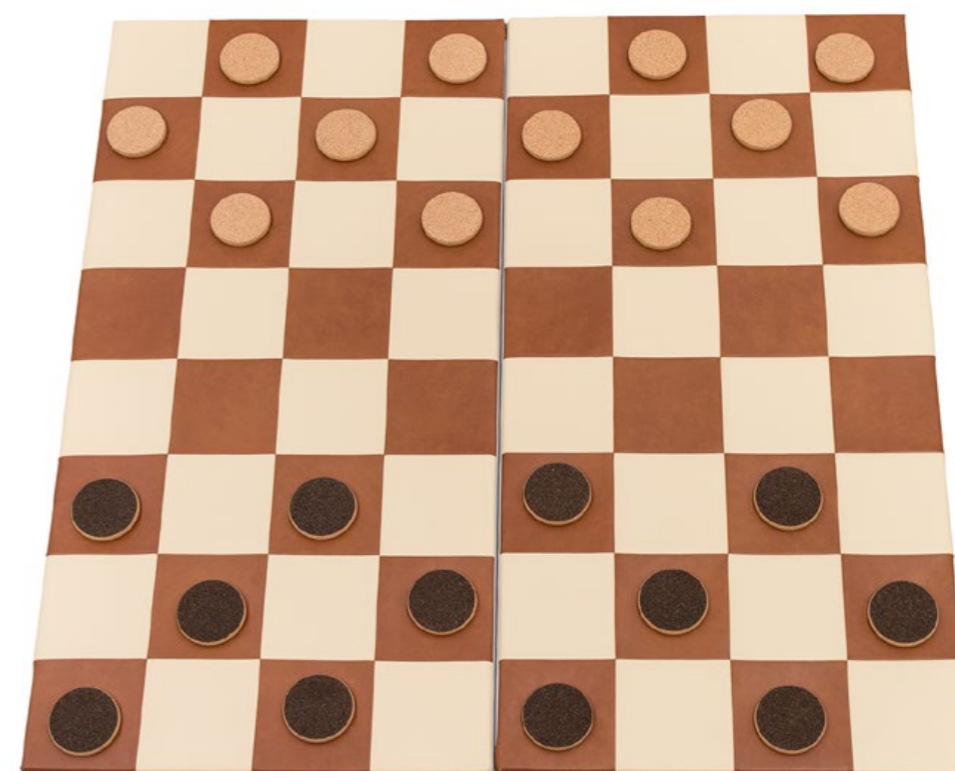

26 Peças com letra maiúscula e palavra em letra minúscula para relacionar com a imagem do tapete.

Jogo do Galo

Ref. TRC5002/A

115 x 115 x 3 cm

- Conjunto composto por tapete, 5 peças em aglomerado de cortiça natural e 5 peças em aglomerado de cortiça escura
- Inclui saco de pano para as peças