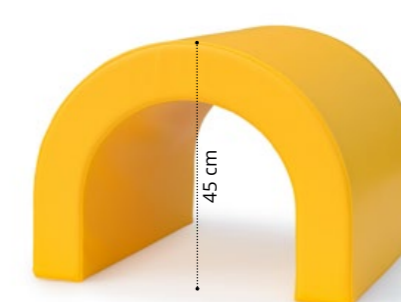

Quadrado
Ref. TRC1637
60 x 60 x 15 cm

Fundo antiderrapante

Quadrado
Ref. TRC1634
60 x 60 x 30 cm

Fundo antiderrapante

Paralelepípedo Pequeno
Ref. TRC3144
60 x 30 x 30 cm

Tonel
Ref. TRC1658
60 x 60 x 60 cm

Túnel
Ref. TRC1640
60 x 60 x 45 cm