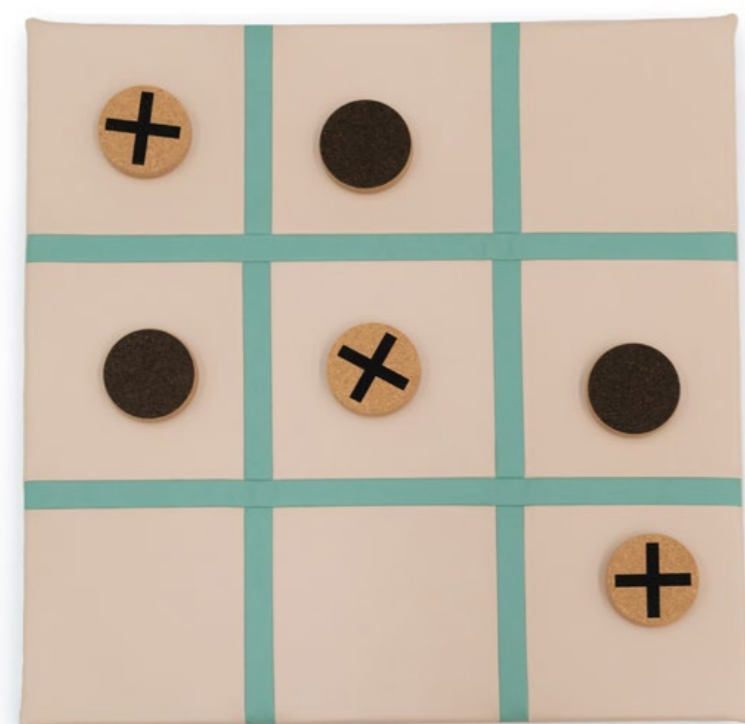

Disponível em português, francês e inglês

Tapete das Palavras

Ref. TRC3032 A Português

Ref. TRC3032 B Francês

Ref. TRC3032 C Inglês

120 x 100 x 2 cm

Figuras em impressão digital

Não limpar com produtos à base de álcool

26 Peças com letra maiúscula e palavra em letra minúscula para relacionar com a imagem do tapete.

Jogo do Galo

Ref. TRC5002/A

115 x 115 x 3 cm

- Conjunto composto por tapete, 5 peças em aglomerado de cortiça natural e 5 peças em aglomerado de cortiça escura
- Inclui saco de pano para as peças