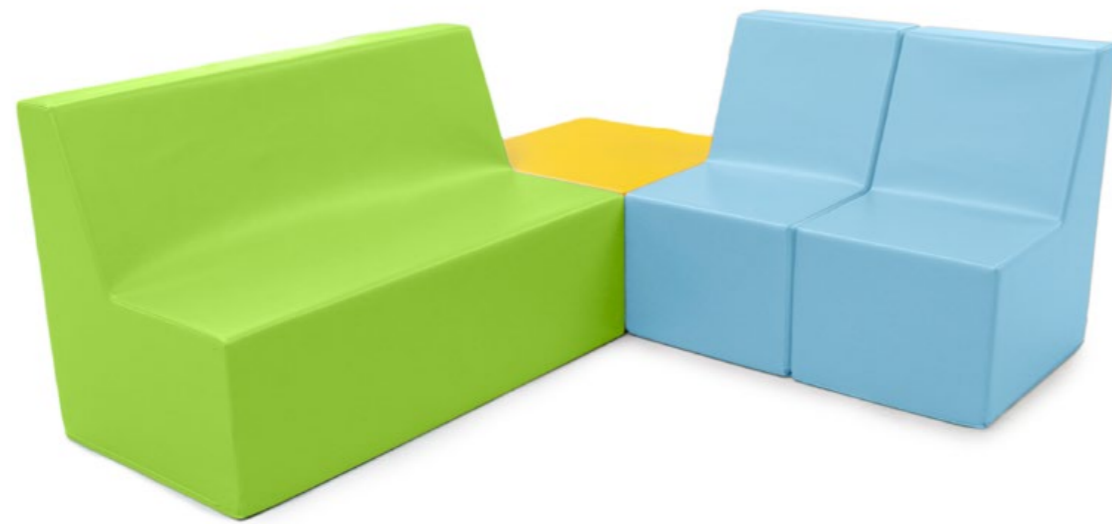

Conjunto de Sofás com Quadrado

Ref. **TRC2977**

Medida total:
150 x 130 x 60 cm

Composto por 4 peças:

1x Ref. TRC1629

2x Ref. TRC1628

1x Ref. TRC1627

Fundo antiderrapante