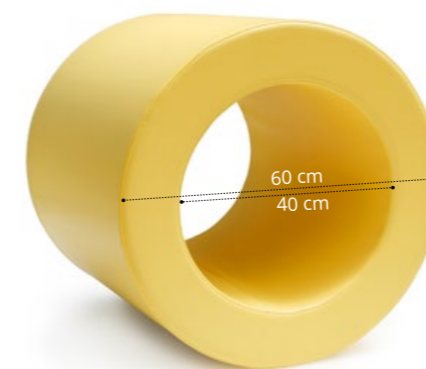

Quadrado
Ref. TRC1637
60 x 60 x 15 cm

Fundo antiderrapante

Quadrado
Ref. TRC1634
60 x 60 x 30 cm

Fundo antiderrapante

Paralelepípedo Pequeno
Ref. TRC3144
60 x 30 x 30 cm

Tonel
Ref. TRC1658
60 x 60 x 60 cm

Túnel
Ref. TRC1640
60 x 60 x 45 cm