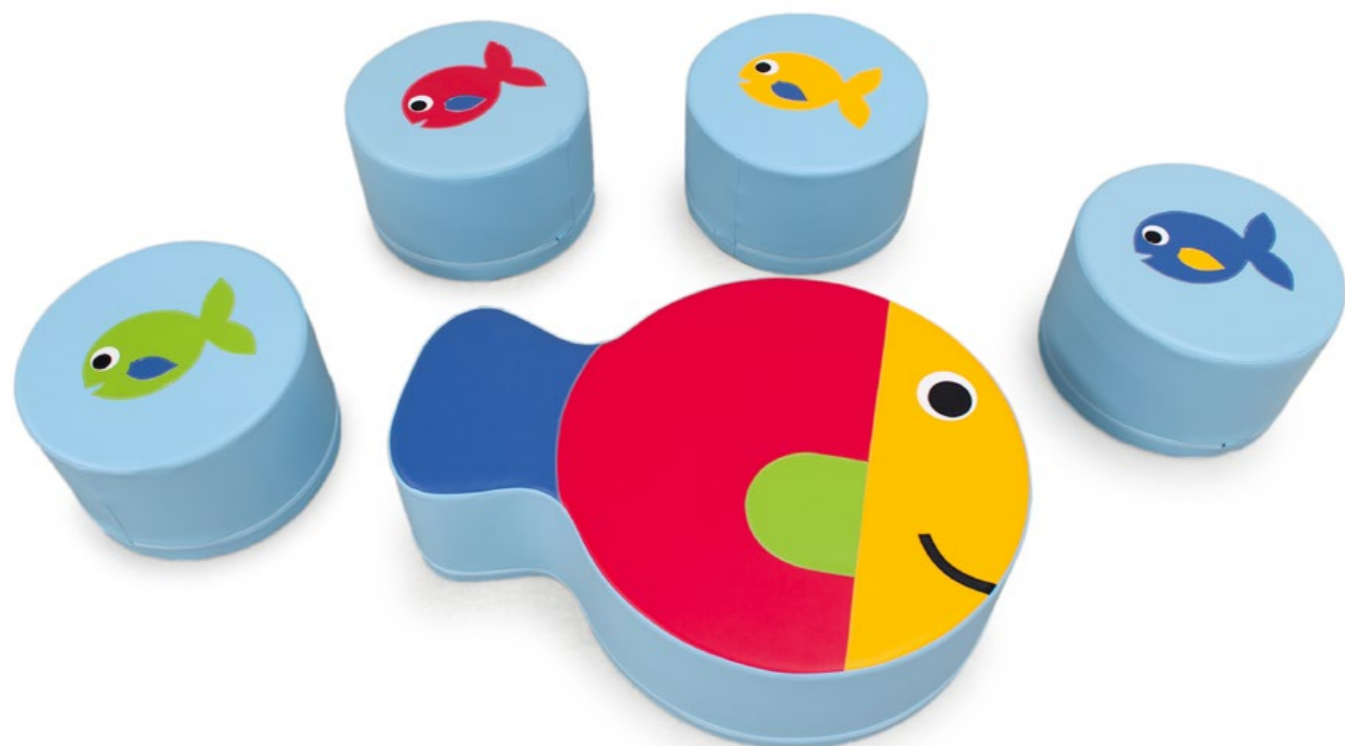

Conjunto Almofadas Estações do Ano

Ref. TRC3237

35 x 5 cm

- Fundo antiderrapante
- Figuras em impressão digital
- Não limpar com produtos à base de álcool

**Conjunto Banquinhos
Animais da Fazenda**

Ref. TRC3208

35 x 20 cm

-  Fundo antiderrapante
-  Figuras em impressão digital
-  Não limpar com produtos à base de álcool

**Mesa Peixinho com
Banquinhos...Peixes**

Ref. TRC3185

-  Fundo antiderrapante
-  Figuras costuradas