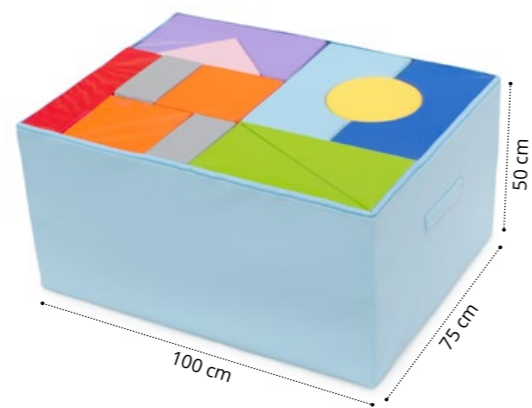

Arquitetura Grande de 22 Peças

Ref. TRC3215

100 x 75 x 50 cm (saco de transporte)

- Inclui saco de transporte
- As cores das peças e do saco podem variar.