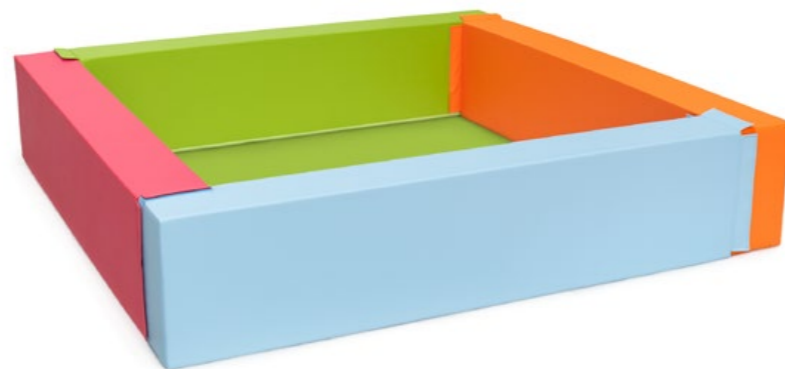

Piscinas de Bolas Quadradas

- Ref. **TRC902** 100 x 100 x 30 x 10 cm ≈250 bolas
- Ref. **TRC903** 135 x 135 x 45 x 15 cm ≈800 bolas
- Ref. **TRC899** 150 x 150 x 30 x 15 cm ≈500 bolas
- Ref. **TRC894** 150 x 150 x 40 x 15 cm ≈800 bolas
- Ref. **TRC906** 160 x 160 x 40 x 15 cm ≈1200 bolas
- Ref. **TRC893** 180 x 180 x 70 x 20 cm ≈2000 bolas
- Ref. **TRC882** 200 x 200 x 40 x 20 cm ≈1500 bolas
- Ref. **TRC908** 200 x 200 x 60 x 20 cm ≈2400 bolas
- Ref. **TRC884** 210 x 210 x 30 x 20 cm ≈1000 bolas
- Ref. **TRC887** 240 x 240 x 40 x 20 cm ≈2400 bolas
- Ref. **TRC898** 200 x 200 x 45 x 20 cm ≈1800 bolas

Uniões por velcro

- Comprimento x largura x altura x espessura da parede.
- Bolas não incluídas.