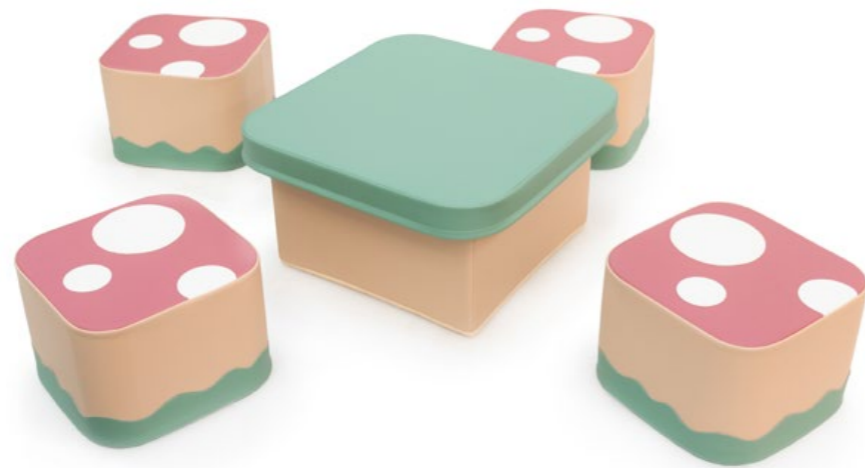

Conjunto de Banquinhos com Mesa Cogumelo

Ref. TRC3263

Composto por:

1x Mesa 60 x 60 x 32 cm
4x Banquinhos 35 x 35 x 25 cm (cada)

Figuras costuradas

Fundo antiderrapante

Mesa com Arrumação

Mesa com tampo de abrir com compartimento para arrumação de brinquedos.