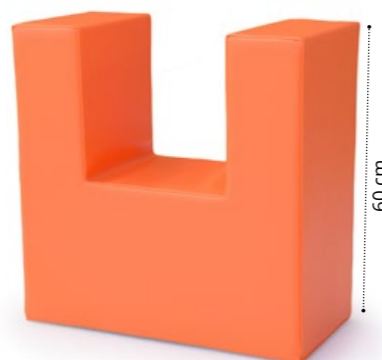

Suporte para Paralelepípedos
Ref. TRC2854
60 x 30 x 60 cm

Fundo antiderrapante