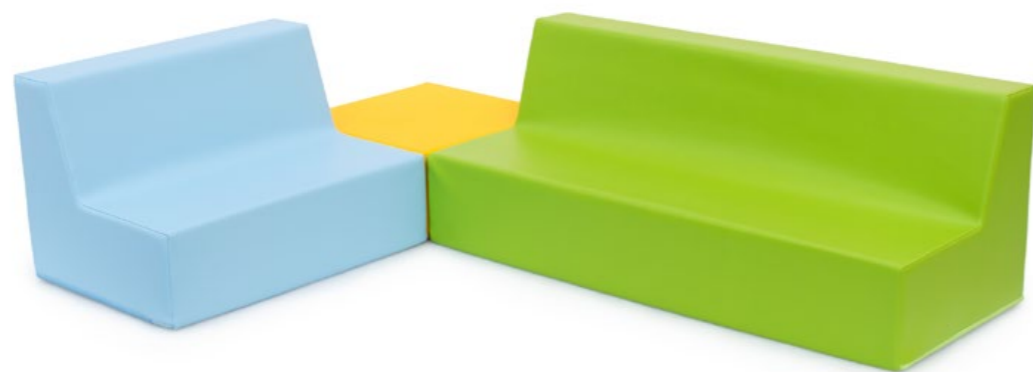

Conjunto de Sofás com Quadrado

Ref. TRC2956

Medida total:
140 x 100 x 37 cm

Composto por 3 peças:

1x Ref. TRC2847

1x Ref. TRC2845

1x Ref. TRC2851

Fundo antiderrapante