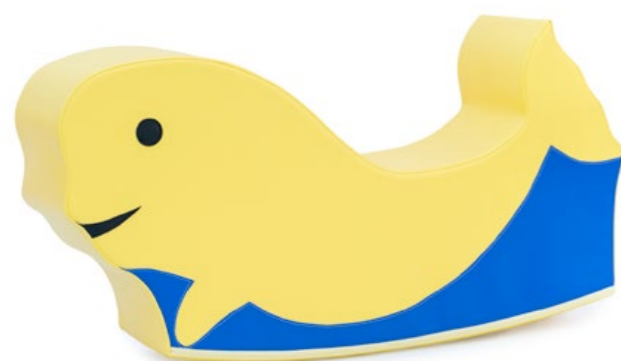

Baleia
Ref. TRC2898
77 x 40 x 20 cm

Figuras costuradas