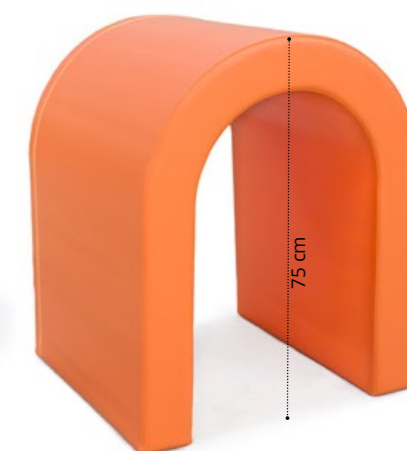

Quadrado
Ref. TRC1637
60 x 60 x 15 cm

Fundo antiderrapante

Quadrado
Ref. TRC1634
60 x 60 x 30 cm

Fundo antiderrapante

Paralelepípedo Pequeno
Ref. TRC3144
60 x 30 x 30 cm

Tonel
Ref. TRC1658
60 x 60 x 60 cm

Túnel
Ref. TRC1640
60 x 60 x 45 cm