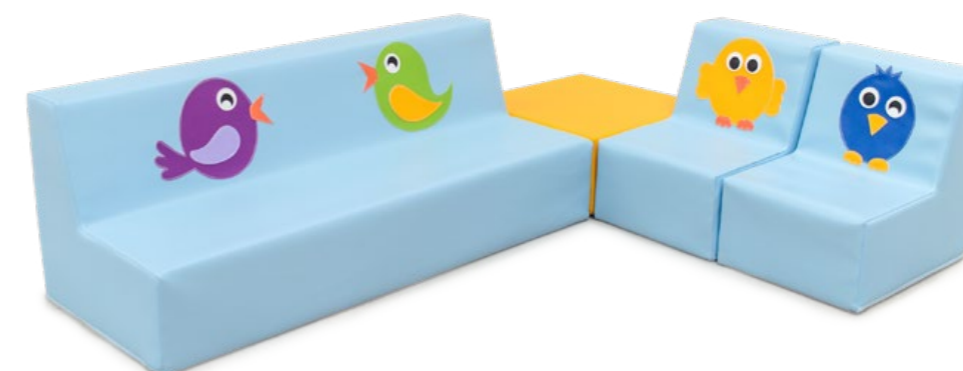

Conjunto de Sofás com Quadrado - Pássaros

Ref. TRC3175

Medida total:
140 x 100 x 37 cm

Composto por 4 peças:

- 1x Ref. TRC3176
- 1x Ref. TRC3177
- 1x Ref. TRC3178
- 1x Ref. TRC2851

- Fundo antiderrapante
- Figuras costuradas